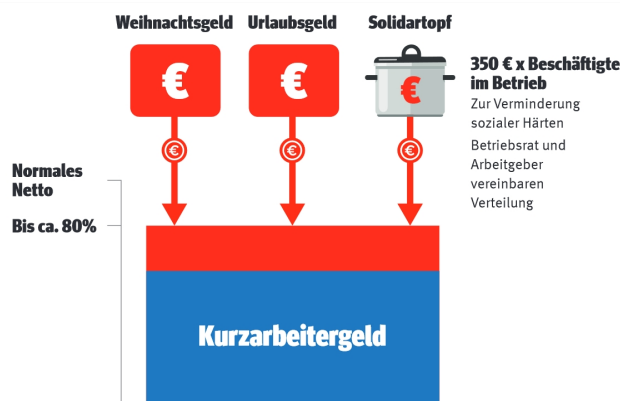

Die IG Metall Bayern und der Arbeitgeberverband vbm haben sich darauf verständigt, den Pilotabschluss aus NRW für die Metall- und Elektroindustrie in Bayern zu übernehmen.

"Mit diesem Tarifabschluss geben wir den Beschäftigten in der Corona-Krise wenigstens ein Stück Sicherheit für ihre Arbeitsplätze und ihr Entgelt. Außerdem schaffen wir zusätzliche Möglichkeiten für die Kinderbetreuung. Die Sozialpartner in Bayern haben Verantwortung übernommen und leisten ihren Beitrag, die Corona-Krise gemeinsam zu meistern", sagt Johann Horn, Bezirksleiter der IG Metall Bayern.

Konkret haben die Tarifparteien vereinbart, statt einer Entgelterhöhung für die Beschäftigten in der Metall- und

Elektroindustrie einen Solidartopf einzurichten. Pro Betrieb und Arbeitnehmer werden dort 350 Euro eingezahlt. Das Geld kann für soziale Härtefälle, Zuschüsse zum Kurzarbeitergeld oder für Eltern in Kinderbetreuung aufgrund der Schul- und Kitaschließungen eingesetzt werden. Die konkreten Auszahlungsmodalitäten werden in Betriebsvereinbarungen geregelt. Ist Ende 2020 noch Geld im Topf, wird es an alle Beschäftigten ausgeschüttet.

Auch die bereits im Tarifabschluss 2018 geschaffene Möglichkeit, Entgelt in freie Tage zu wandeln, wird für Eltern ausgeweitet, die ihre Kinder

betreuen. Bisher konnten Eltern von Kindern bis zum 8. Lebensjahr auf diese Weise acht zusätzliche freie Tage erhalten. Nun wird die Regelung für Kinder bis zur Vollendung des 12. Lebensjahres ausgeweitet.